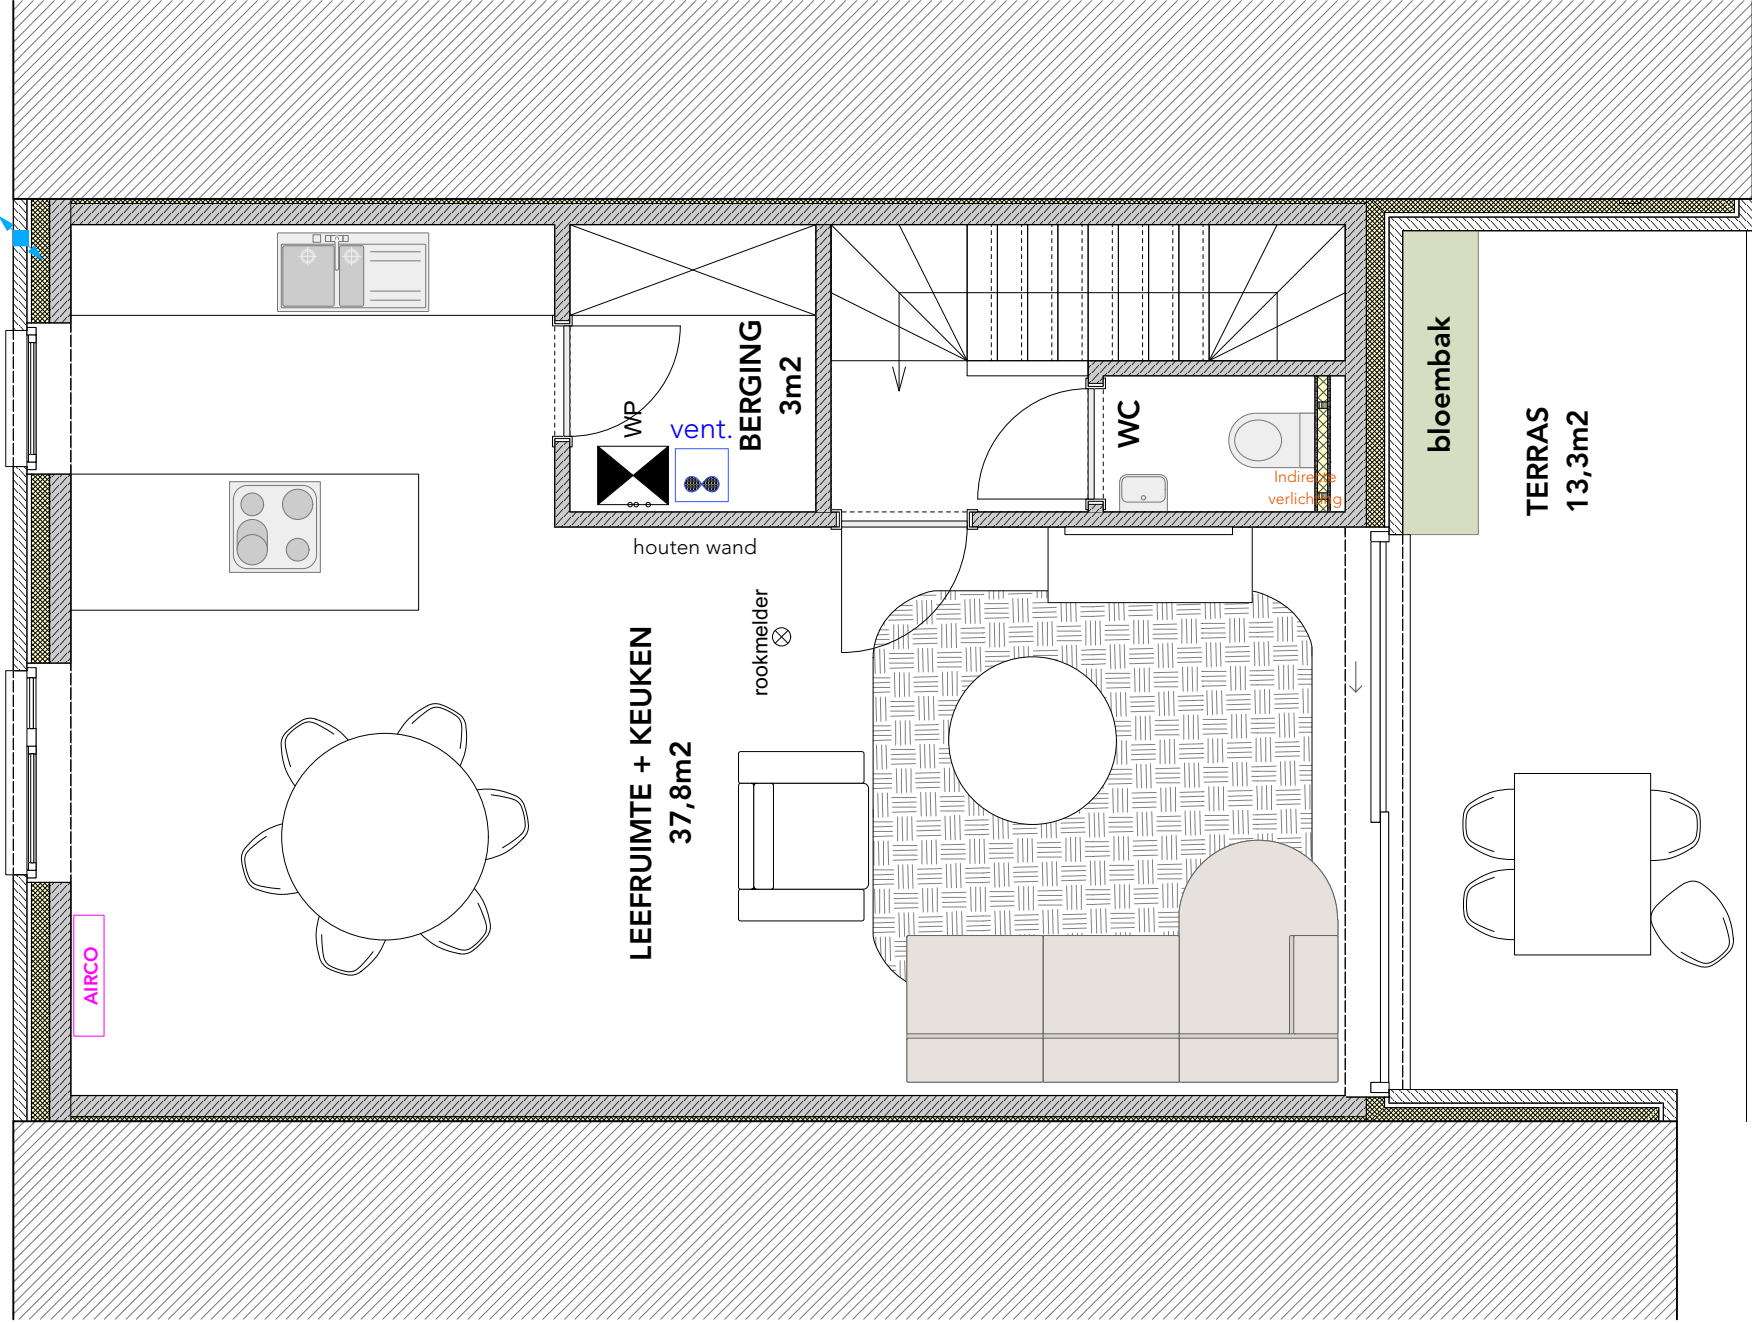

WONING 3:
107,5m² netto

AIRCO

LEEFRUIMTE + KEUKEN
37,8m²

houten wand

rookmelder

WC

Indirecte verlichting

bloembak

TERRAS
13,3m²