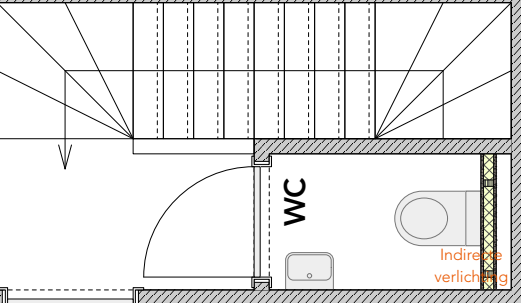

WONING 3:
107,5m² netto

AIRCO

LEEFRUIMTE + KEUKEN
37,8m²

houten wand

rookmelder

WC

Indirecte verlichting

bloembak

TERRAS
13,3m²